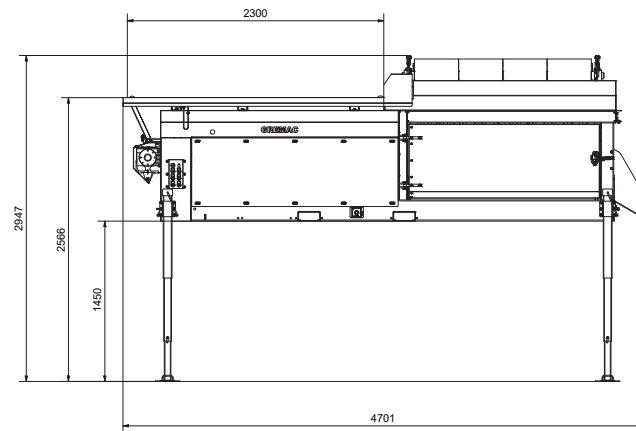

## GREMAC eZero

Ob Aushub, Erde, Steine, Bauschutt oder anderes siebfähiges Material - die GREMAC eZero meistert alle Aufgaben spielend einfach.

Einfach, robust, vielseitig – die GREMAC eZero

Bis zu 50 m<sup>3</sup>/h Siebleistung

## Technische Daten

**Trommellänge:** 2.000 mm

**Durchmesser:** 1.000 mm

**Siebfläche:** 6,2 m<sup>2</sup>

**Maschenweite:** 2 - 80 mm

**Antrieb:** Elektrisch, optional Generator (Benzin/Diesel)

**Bunker:** 1,3 m<sup>3</sup>

**Gewicht:** 1.500 kg

**Versorgungsspannung:** 380 - 420 V / CEE-16A

[www.gremac.de](http://www.gremac.de)

Robust, feuerverzinkt & Made in Germany

#einfachsieben