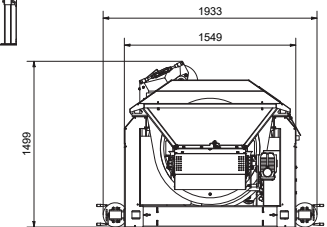

GREMAC eZero

Ob Aushub, Erde, Steine, Bauschutt oder anderes siebfähiges Material - die GREMAC eZero meistert alle Aufgaben spielend einfach.

Einfach, robust, vielseitig – die GREMAC eZero

Bis zu 50 m³/h Siebleistung