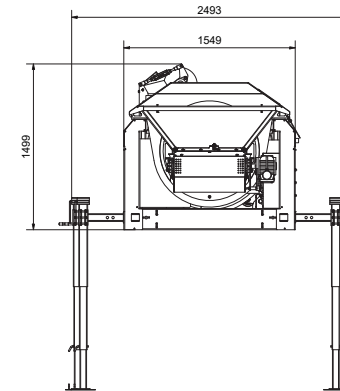

GREMAC

Mobile Siebmaschinen

GREMAC eZero

Ob Aushub, Erde, Steine, Bauschutt oder anderes siebfähiges Material - die GREMAC eZero meistert alle Aufgaben spielend einfach.

Einfach, robust, vielseitig – die GREMAC eZero

Bis zu 50 m³/h Siebleistung

Kontakt

GREMAC OHG
Twiestweg 5
26209 Hatten | Deutschland
Tel.: +49 (0)4482 9 74 01 00
info@gremac.de

Technische Daten

Trommellänge: 2.000 mm

Durchmesser: 1.000 mm

Siebfläche: 6,2 m²

Maschenweite: 2 - 80 mm

Antrieb: Elektrisch, optional Generator (Benzin/Diesel)

Bunker: 1,3 m³

Gewicht: 1.500 kg

Versorgungsspannung: 380 - 420 V / CEE-16A

www.gremac.de

Robust, feuerverzinkt & Made in Germany

#einfachsieben