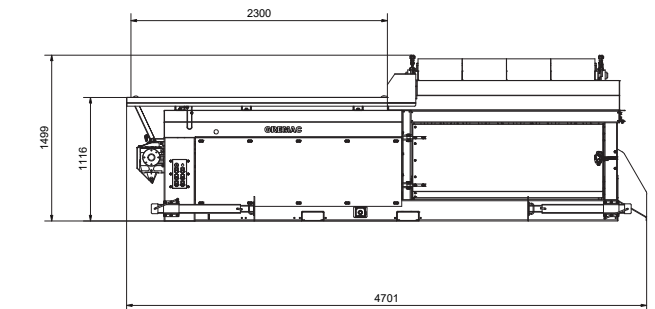

## GREMAC eZero

Ob Aushub, Erde, Steine, Bauschutt oder anderes siebfähiges Material - die GREMAC eZero meistert alle Aufgaben spielend einfach.

Einfach, robust, vielseitig – die GREMAC eZero

Bis zu 50 m<sup>3</sup>/h Siebleistung

## Technische Daten

**Trommellänge:** 2.000 mm

**Durchmesser:** 1.000 mm

**Siebfläche:** 6,2 m<sup>2</sup>

**Maschenweite:** 2 - 80 mm

**Antrieb:** Elektrisch, optional Generator (Benzin/Diesel)

**Bunker:** 1,3 m<sup>3</sup>

**Gewicht:** 1.500 kg

**Versorgungsspannung:** 380 - 420 V / CEE-16A

[www.gremac.de](http://www.gremac.de)

Robust, feuerverzinkt & Made in Germany

#einfachsieben