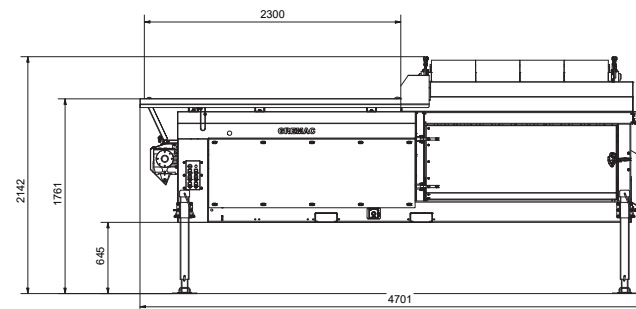

## GREMAC eZero

Ob Aushub, Erde, Steine, Bauschutt oder anderes siebfähiges Material - die GREMAC eZero meistert alle Aufgaben spielend einfach.

Einfach, robust, vielseitig – die GREMAC eZero

Bis zu 50 m<sup>3</sup>/h Siebleistung

## Technische Daten

**Trommellänge:** 2.000 mm

**Durchmesser:** 1.000 mm

**Siebfläche:** 6,2 m<sup>2</sup>

**Maschenweite:** 2 - 80 mm

**Antrieb:** Elektrisch, optional Generator (Benzin/Diesel)

**Bunker:** 1,3 m<sup>3</sup>

**Gewicht:** 1.500 kg

**Versorgungsspannung:** 380 - 420 V / CEE-16A

[www.gremac.de](http://www.gremac.de)

Robust, feuerverzinkt & Made in Germany

#einfachsieben